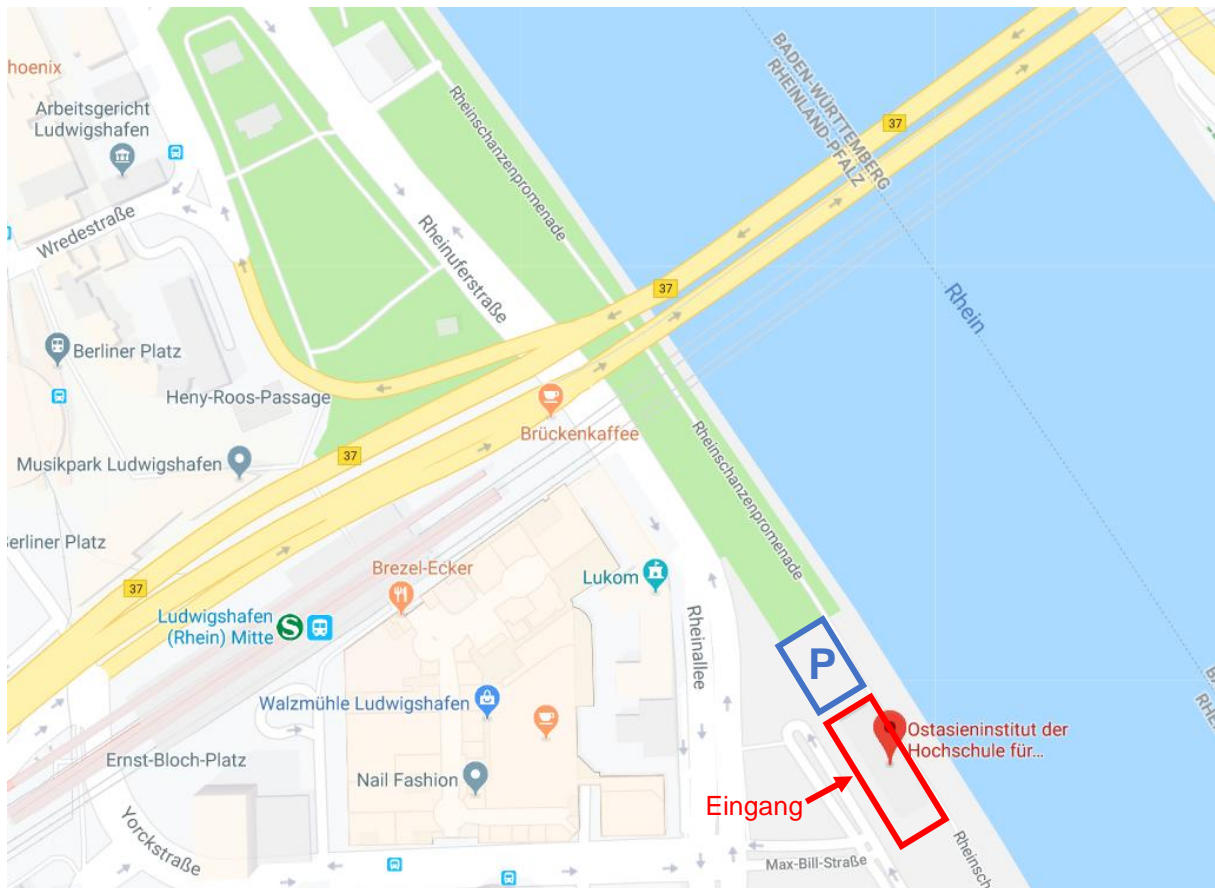

Anreisebeschreibung

Besucheradresse: Rheinpromenade 12
67061 Ludwigshafen am Rhein

Gebäude: Ostasieninstitut“
Eingang zum IBE: linke Seite

Anreise mit der Bahn

Haltestelle: Ludwigshafen (Rhein) Mitte
Fußweg: 7 Minuten (450 m)

Nach Nordosten – rechts Richtung Yorkstraße abbiegen – links abbiegen, um auf Yorkstraße zu bleiben – Links abbiegen auf Rheinpromenade/ Rheinuferstraße

Anreise mit dem Auto

Von Richtung Mannheim: über die B37 nach Ludwigshafen

Von Richtung Frankfurt: A5, A67 und A6 bis Ludwigshafener Str. – B36 in Mannheim folgen auf B38a Ausfahrt Richtung Ludwigshafen/ MA-Neuhemsheim nehmen – B36 folgen, bis Rheinpromenade/ Rheinuferstraße in Ludwigshafen am Rhein